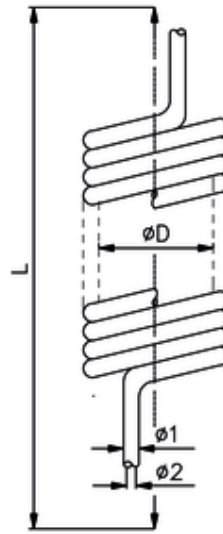

Rohrwendel PA12

Farbe: blau
PA12 helical tube, blue colour
Spirali poliammide - PA12 azzurro

ITV	Ø1	Ø2	ØD	L
427112	10	8	90	25 m