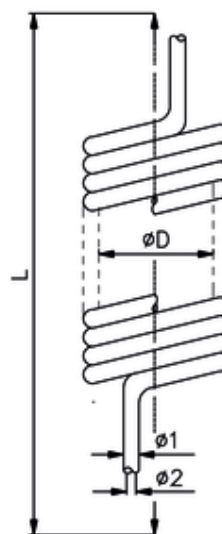

# Rohrwendel PA12

Farbe: blau  
PA12 helical tube, blue colour

<i>ITV</i>	$\varnothing 1$	$\varnothing 2$	$\varnothing D$	<i>L</i>
427112	10	8	90	25 m