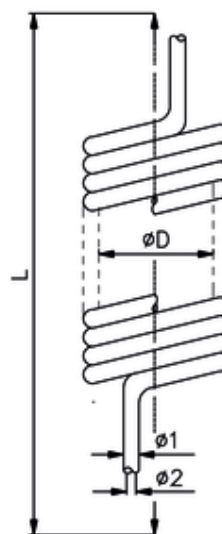

Rohrwendel PA12

Farbe: blau
PA12 helical tube, blue colour

<i>ITV</i>	<i>Ø1</i>	<i>Ø2</i>	<i>ØD</i>	<i>L</i>
427113	12	9	90	2,5 m