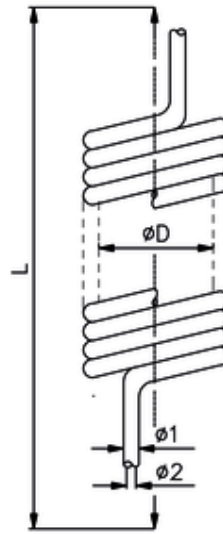

Rohrwendel PA12

Farbe: blau
PA12 helical tube, blue colour
Spirali poliammide - PA12 azzurro

ITV	Ø1	Ø2	ØD	L
427113	12	9	90	2,5 m