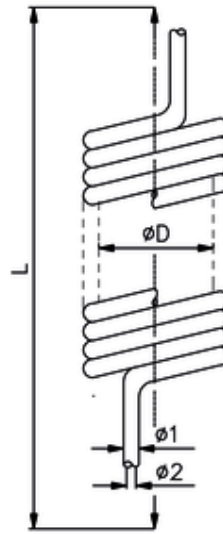

# Rohrwendel PA12

Farbe: blau  
PA12 helical tube, blue colour  
Spirali poliammide - PA12 azzurro

ITV	Ø1	Ø2	ØD	L
427114	12	9	90	5 m