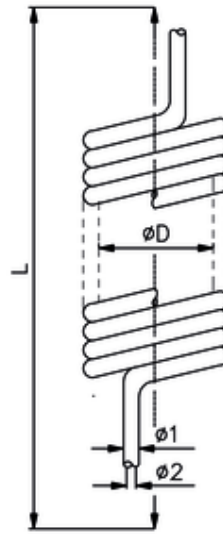

# Rohrwendel PA12

Farbe: blau

PA12 helical tube, blue colour

Spirali poliammide - PA12 azzurro

ITV	Ø1	Ø2	ØD	L
427115	12	9	90	7,5 m