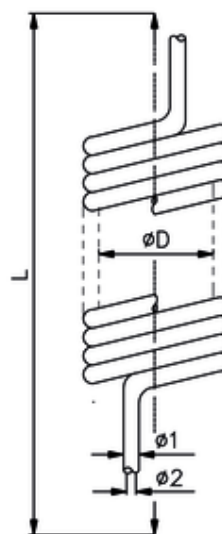

Rohrwendel PA12

Farbe: blau
PA12 helical tube, blue colour

<i>ITV</i>	<i>Ø1</i>	<i>Ø2</i>	<i>ØD</i>	<i>L</i>
427115	12	9	90	7,5 m