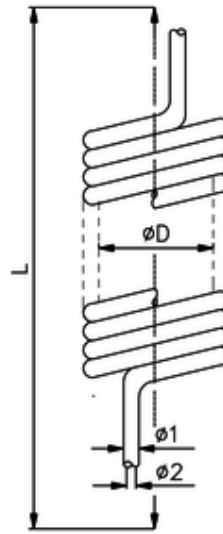

# Rohrwendel PA12

Farbe: blau

PA12 helical tube, blue colour

Spirali poliammide - PA12 azzurro

ITV	Ø1	Ø2	ØD	L
427116	12	9	90	15 m