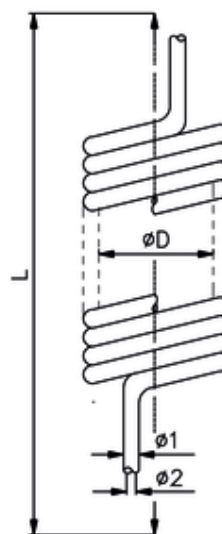

Rohrwendel PA12

Farbe: blau
PA12 helical tube, blue colour

<i>ITV</i>	$\varnothing 1$	$\varnothing 2$	$\varnothing D$	<i>L</i>
427116	12	9	90	15 m