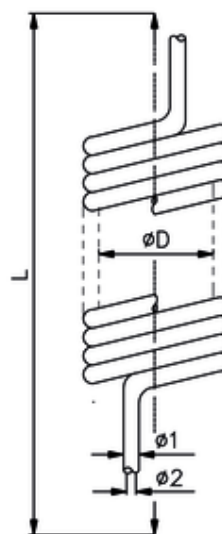

Rohrwendel PA12

Farbe: blau
PA12 helical tube, blue colour

<i>ITV</i>	<i>Ø1</i>	<i>Ø2</i>	<i>ØD</i>	<i>L</i>
427117	15	12	150	2,5 m