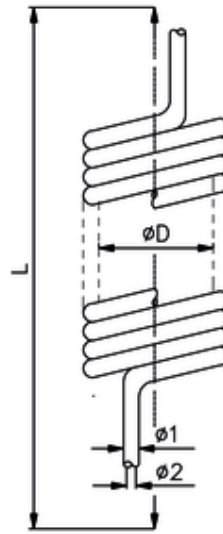

Rohrwendel PA12

Farbe: blau
PA12 helical tube, blue colour
Spirali poliammide - PA12 azzurro

ITV	Ø1	Ø2	ØD	L
427117	15	12	150	2,5 m