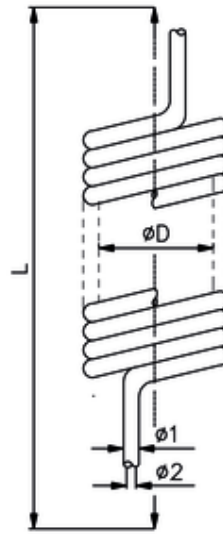

# Rohrwendel PA12

Farbe: blau  
PA12 helical tube, blue colour  
Spirali poliammide - PA12 azzurro

ITV	Ø1	Ø2	ØD	L
427118	15	12	150	5 m