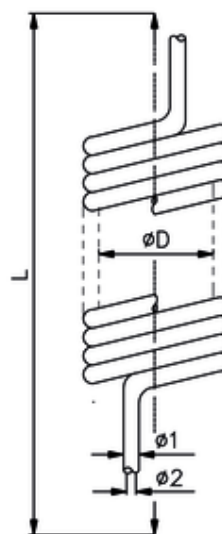

Rohrwendel PA12

Farbe: blau
PA12 helical tube, blue colour

<i>ITV</i>	<i>Ø1</i>	<i>Ø2</i>	<i>ØD</i>	<i>L</i>
427118	15	12	150	5 m