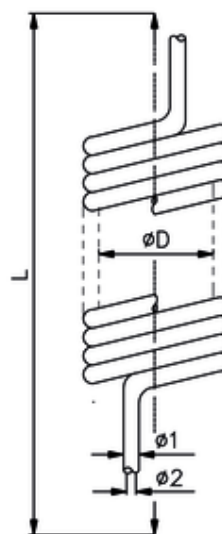

Rohrwendel PA12

Farbe: blau
PA12 helical tube, blue colour

<i>ITV</i>	<i>Ø1</i>	<i>Ø2</i>	<i>ØD</i>	<i>L</i>
427119	15	12	150	7,5 m