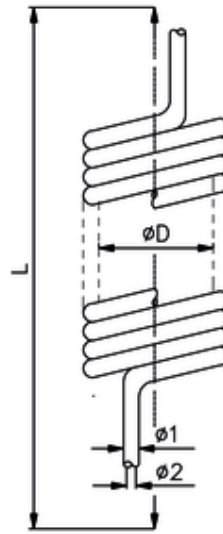

Rohrwendel PA12

Farbe: blau
PA12 helical tube, blue colour
Spirali poliammide - PA12 azzurro

ITV	Ø1	Ø2	ØD	L
427119	15	12	150	7,5 m