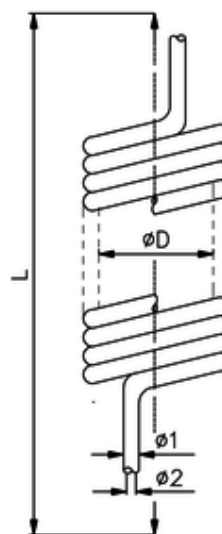

# Rohrwendel PA12

Farbe: blau  
PA12 helical tube, blue colour

| <i>ITV</i> | <i>Ø1</i> | <i>Ø2</i> | <i>ØD</i> | <i>L</i> |
|------------|-----------|-----------|-----------|----------|
| 427120     | 15        | 12        | 150       | 15 m     |