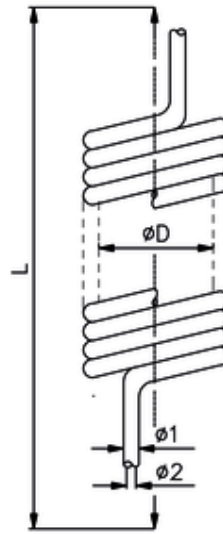

# Rohrwendel PA12

Farbe: blau  
PA12 helical tube, blue colour  
Spirali poliammide - PA12 azzurro

ITV	$\varnothing 1$	$\varnothing 2$	$\varnothing D$	L
427120	15	12	150	15 m