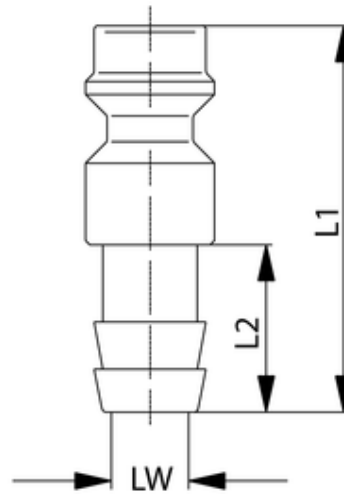

Stecknippel

mit Schlauchtülle
Coupling with adaptor
Innesto rapido con portagomma

ITV	DN	LW	L1	L2
430033	7,2	6	44	24

Körper:	Messing
Body:	brass
Corpo:	ottone
Betriebstemperatur:	-20 °C bis +100 °C
Working temperature:	-20 °C to +100 °C
Temperatura di esercizio:	da -20 °C a +100 °C
Betriebsdruck:	max. 35 bar
Working pressure:	max. 35 bar
Pressione di esercizio:	max. 35 bar
Medium:	Druckluft, Wasser.
Medium:	compressed air, water.
Fluido:	Aria compressa, acqua.