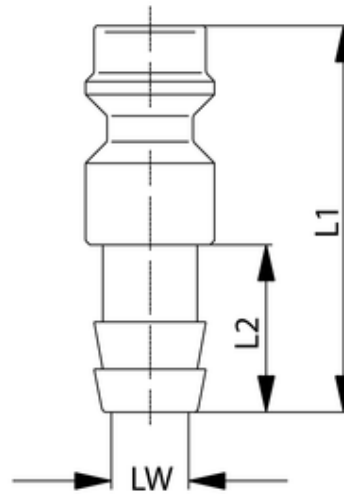

Stecknippel

mit Schlauchtülle
Coupling with adaptor
Innesto rapido con portagomma

ITV	DN	LW	L1	L2
430034	7,2	8	44	24

Körper:	Messing
Body:	brass
Corpo:	ottone
Betriebstemperatur:	-20 °C bis +100 °C
Working temperature:	-20 °C to +100 °C
Temperatura di esercizio:	da -20 °C a +100 °C
Betriebsdruck:	max. 35 bar
Working pressure:	max. 35 bar
Pressione di esercizio:	max. 35 bar
Medium:	Druckluft, Wasser.
Medium:	compressed air, water.
Fluido:	Aria compressa, acqua.