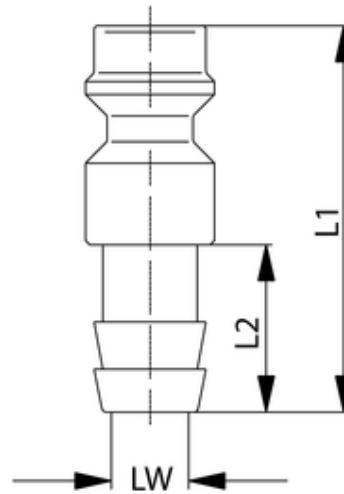

Stecknippel

mit Schlauchtülle
Coupling with adaptor
Innesto rapido con portagomma

ITV	DN	LW	L1	L2
430035	7,2	9	44	23

Körper:	Messing
Body:	brass
Corpo:	ottone
Betriebstemperatur:	-20 °C bis +100 °C
Working temperature:	-20 °C to +100 °C
Temperatura di esercizio:	da -20 °C a +100 °C
Betriebsdruck:	max. 35 bar
Working pressure:	max. 35 bar
Pressione di esercizio:	max. 35 bar
Medium:	Druckluft, Wasser.
Medium:	compressed air, water.
Fluido:	Aria compressa, acqua.