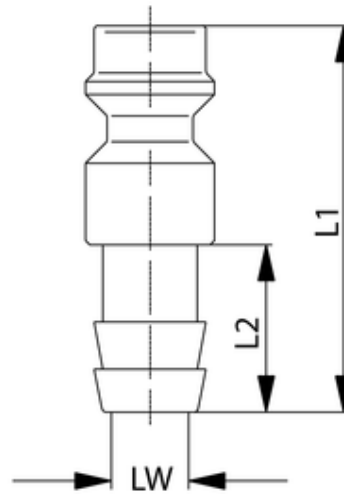

Stecknippel

mit Schlauchtülle
Coupling with adaptor
Innesto rapido con portagomma

ITV	DN	LW	L1	L2
430036	7,2	10	44	23

Körper:	Messing
Body:	brass
Corpo:	ottone
Betriebstemperatur:	-20 °C bis +100 °C
Working temperature:	-20 °C to +100 °C
Temperatura di esercizio:	da -20 °C a +100 °C
Betriebsdruck:	max. 35 bar
Working pressure:	max. 35 bar
Pressione di esercizio:	max. 35 bar
Medium:	Druckluft, Wasser.
Medium:	compressed air, water.
Fluido:	Aria compressa, acqua.