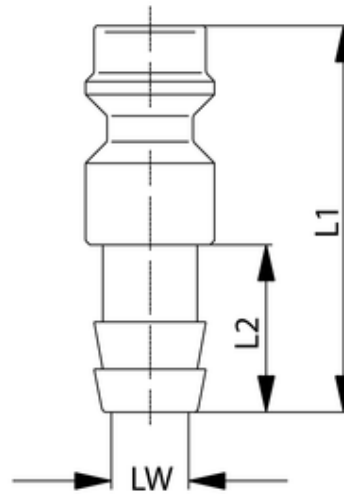

Stecknippel

mit Schlauchtülle
Coupling with adaptor
Innesto rapido con portagomma

ITV	DN	LW	L1	L2
430037	7,2	13	44	23

Körper:	Messing
Body:	brass
Corpo:	ottone
Betriebstemperatur:	-20 °C bis +100 °C
Working temperature:	-20 °C to +100 °C
Temperatura di esercizio:	da -20 °C a +100 °C
Betriebsdruck:	max. 35 bar
Working pressure:	max. 35 bar
Pressione di esercizio:	max. 35 bar
Medium:	Druckluft, Wasser.
Medium:	compressed air, water.
Fluido:	Aria compressa, acqua.