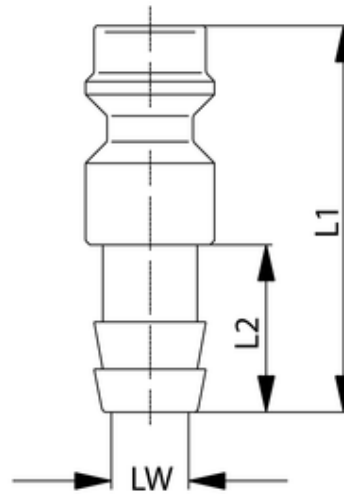

Stecknippel

mit Schlauchtülle
Coupling with adaptor
Innesto rapido con portagomma

ITV	DN	LW	L1	L2
430242	5	4	32	17

Körper:	Messing
Body:	brass
Corpo:	ottone
Betriebstemperatur:	-20 °C bis +100 °C
Working temperature:	-20 °C to +100 °C
Temperatura di esercizio:	da -20 °C a +100 °C
Betriebsdruck:	max. 35 bar
Working pressure:	max. 35 bar
Pressione di esercizio:	max. 35 bar
Medium:	Druckluft, Wasser.
Medium:	compressed air, water.
Fluido:	Aria compressa, acqua.