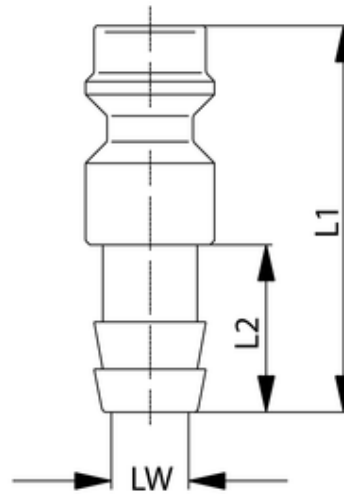

# Stecknippel

mit Schlauchtülle  
Coupling with adaptor  
Innesto rapido con portagomma

ITV	DN	LW	L1	L2
430243	5	6	32	16,5

Körper:	Messing
Body:	brass
Corpo:	ottone
Betriebstemperatur:	-20 °C bis +100 °C
Working temperature:	-20 °C to +100 °C
Temperatura di esercizio:	da -20 °C a +100 °C
Betriebsdruck:	max. 35 bar
Working pressure:	max. 35 bar
Pressione di esercizio:	max. 35 bar
Medium:	Druckluft, Wasser.
Medium:	compressed air, water.
Fluido:	Aria compressa, acqua.