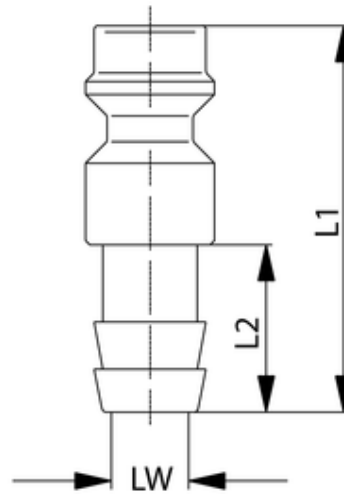

Stecknippel

mit Schlauchtülle
Coupling with adaptor
Innesto rapido con portagomma

ITV	DN	LW	L1	L2
430244	5	8	32	17

Körper:	Messing
Body:	brass
Corpo:	ottone
Betriebstemperatur:	-20 °C bis +100 °C
Working temperature:	-20 °C to +100 °C
Temperatura di esercizio:	da -20 °C a +100 °C
Betriebsdruck:	max. 35 bar
Working pressure:	max. 35 bar
Pressione di esercizio:	max. 35 bar
Medium:	Druckluft, Wasser.
Medium:	compressed air, water.
Fluido:	Aria compressa, acqua.