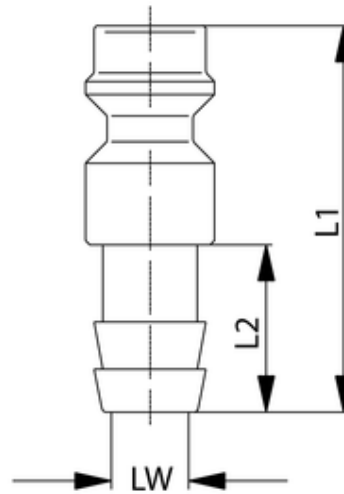

# Stecknippel

mit Schlauchtülle  
Coupling with adaptor  
Innesto rapido con portagomma

ITV	DN	LW	L1	L2
430245	5	9	32	17

Körper:	Messing
Body:	brass
Corpo:	ottone
Betriebstemperatur:	-20 °C bis +100 °C
Working temperature:	-20 °C to +100 °C
Temperatura di esercizio:	da -20 °C a +100 °C
Betriebsdruck:	max. 35 bar
Working pressure:	max. 35 bar
Pressione di esercizio:	max. 35 bar
Medium:	Druckluft, Wasser.
Medium:	compressed air, water.
Fluido:	Aria compressa, acqua.