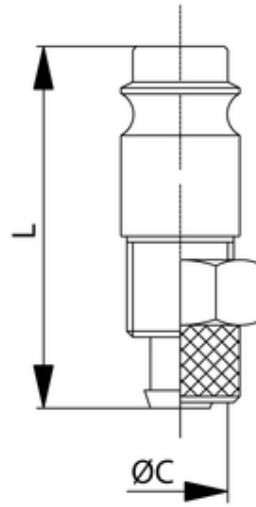

Stecknippel

für Kunststoffschlauch
Coupling for plastic hose
Innesto rapido per tubo in plastica

ITV	DN	ØC	L
430253	5	4x6	32

Körper:	Messing
Body:	brass
Corpo:	ottone
Betriebstemperatur:	-20 °C bis +100 °C
Working temperature:	-20 °C to +100 °C
Temperatura di esercizio:	da -20 °C a +100 °C
Betriebsdruck:	max. 35 bar
Working pressure:	max. 35 bar
Pressione di esercizio:	max. 35 bar
Medium:	Druckluft, Wasser.
Medium:	compressed air, water.
Fluido:	Aria compressa, acqua.