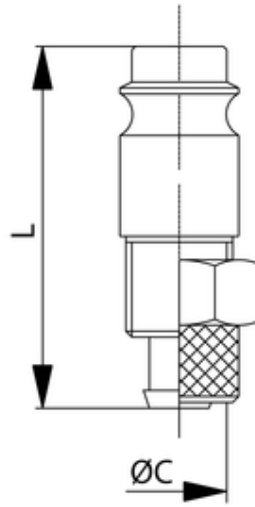

Stecknippel

für Kunststoffschlauch
Coupling for plastic hose
Innesto rapido per tubo in plastica

ITV	DN	ØC	L
430254	5	6x8	31,5

Körper:	Messing
Body:	brass
Corpo:	ottone
Betriebstemperatur:	-20 °C bis +100 °C
Working temperature:	-20 °C to +100 °C
Temperatura di esercizio:	da -20 °C a +100 °C
Betriebsdruck:	max. 35 bar
Working pressure:	max. 35 bar
Pressione di esercizio:	max. 35 bar
Medium:	Druckluft, Wasser.
Medium:	compressed air, water.
Fluido:	Aria compressa, acqua.