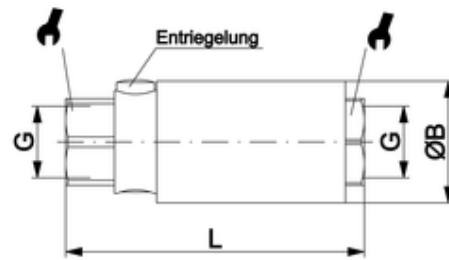

# Handschiebeventil mit Entriegelung

Slide valve with unlocking

ITV	G	ØB	L	SW
60605-1	G1/2	38	99,5	27