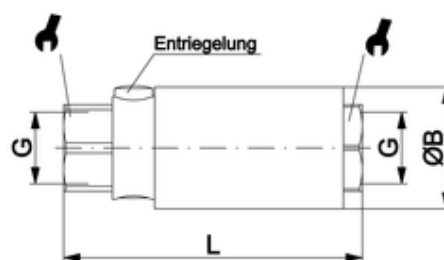

Handschiebeventil mit Entriegelung

Slide valve with unlocking
Valvola a corsoio con sblocco

ITV	G	ØB	L	sw
60605-1	G1/2	38	99,5	27