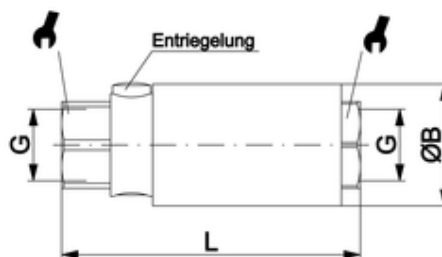

# Handschiebeventil mit Entriegelung

Slide valve with unlocking  
Valvola a corsoio con sblocco

ITV	G	ØB	L	sw
60606-1	G3/4	45	110	32