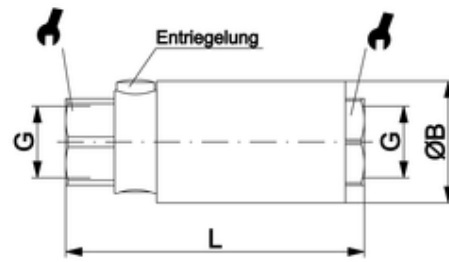

Handschiebeventil mit Entriegelung

Slide valve with unlocking

<i>ITV</i>	<i>G</i>	<i>ØB</i>	<i>L</i>	<i>SW</i>
60606-1	G3/4	45	110	32