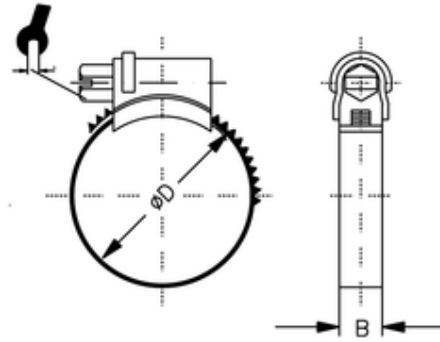

# Schlauchschellen

nach DIN 3017

Hose holder according to DIN 3017

Fascetta Fermatubo DIN 3017

| ITV    | B | ØD   |
|--------|---|------|
| 657312 | 9 | 8-12 |

mit Schneckengewinde

With screw flight

vite senza fine

|            |                            |
|------------|----------------------------|
| Material:  | Stahl, glanz verzinkt.     |
| Material:  | steel, glossy zinc-coated. |
| Materiale: | acciaio, zincato lucido.   |
| Schraube:  | SW7/ SW8                   |
| Screw:     | AF7 / AF8                  |
| Vite:      | CH7 / CH8                  |