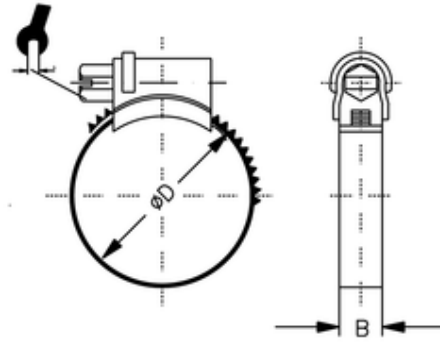

# Schlauchschellen

nach DIN 3017

Hose holder according to DIN 3017

Fascetta Fermatubo DIN 3017

ITV	B	ØD
657325	12	16-25

mit Schneckengewinde

With screw flight

vite senza fine

Material:	Stahl, glanz verzinkt.
Material:	steel, glossy zinc-coated.
Materiale:	acciaio, zincato lucido.
Schraube:	SW7/ SW8
Screw:	AF7 / AF8
Vite:	CH7 / CH8