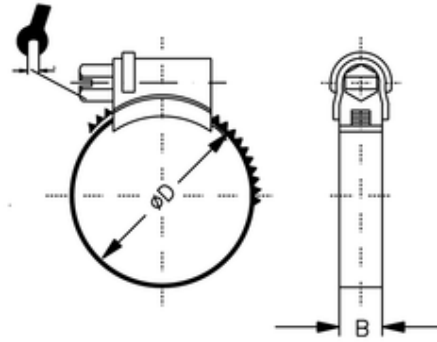

Schlauchschellen

nach DIN 3017

Hose holder according to DIN 3017

Fascetta Fermatubo DIN 3017

ITV	B	\varnothing D
657440	12	120-140

mit Schneckengewinde

With screw flight

vite senza fine

Material:	Stahl, glanz verzinkt.
Material:	steel, glossy zinc-coated.
Materiale:	acciaio, zincato lucido.
Schraube:	SW7/ SW8
Screw:	AF7 / AF8
Vite:	CH7 / CH8