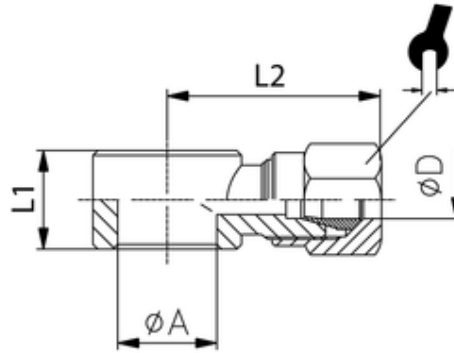

Ringstück
Single banjo body
Anello orientabile

ITV	ØD	G	ØA	L1	L2	sw
95101	4	G1/8	10	14,5	24,5	10

Für Hohlschrauben mit Gewindegröße G.
For screws with thread G.