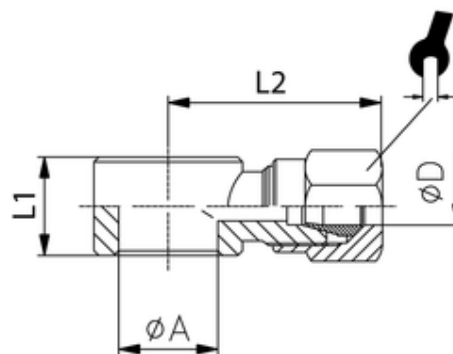

216Ringstück
Single banjo bodyfür Hohlverschrauben mit Gewindegröße G
for screws with thread G

<i>ITV</i>	$\varnothing D$	<i>G</i>	$\varnothing A$	<i>L1</i>	<i>L2</i>	<i>SW</i>
95101	4	G1/8	10	14,5	24,5	10