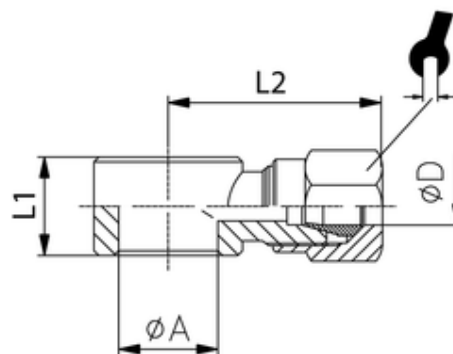

## 216

Ringstück  
Single banjo body

für Hohlschrauben mit Gewindegröße G  
for screws with thread G

ITV	$\phi D$	G	$\phi A$	L1	L2	SW
95102	6	G1/8	10	14,5	26,5	12