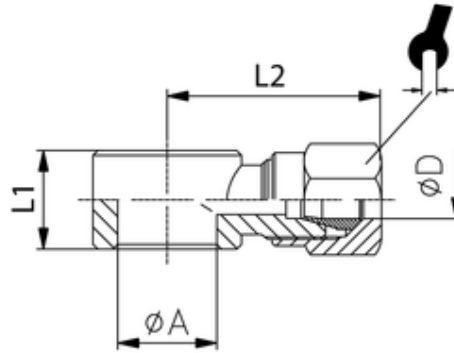

Ringstück  
Single banjo body  
Anello orientabile

| ITV   | ØD | G    | ØA | L1   | L2   | sw |
|-------|----|------|----|------|------|----|
| 95102 | 6  | G1/8 | 10 | 14,5 | 26,5 | 12 |

Für Hohlschrauben mit Gewindegröße G.  
For screws with thread G.