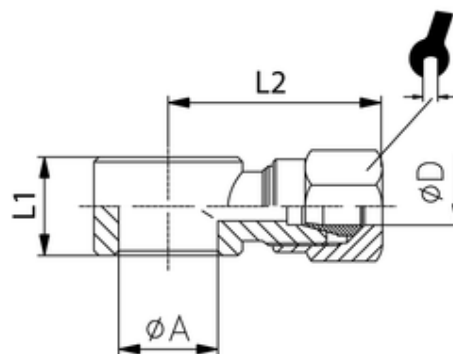

216

Ringstück
Single banjo body

für Hohlverschrauben mit Gewindegröße G
for screws with thread G

ITV	ϕD	G	ϕA	L1	L2	SW
95103	6	G1/4	13	14,5	28,5	12