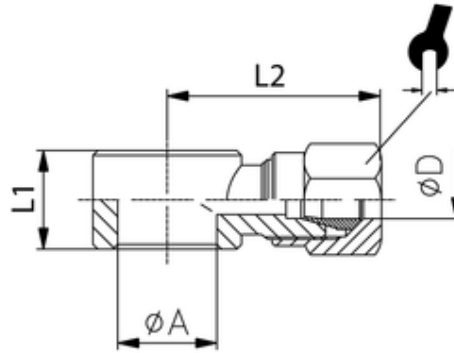

Ringstück
Single banjo body
Anello orientabile

ITV	ØD	G	ØA	L1	L2	sw
95104	8	G1/8	10	14,5	25,5	14

Für Hohlrauben mit Gewindegröße G.
For screws with thread G.