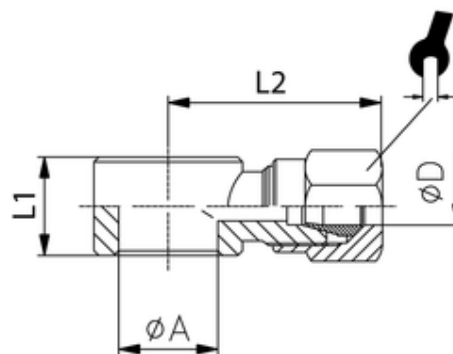

216Ringstück
Single banjo bodyfür Hohlverschrauben mit Gewindegröße G
for screws with thread G

<i>ITV</i>	$\varnothing D$	<i>G</i>	$\varnothing A$	<i>L1</i>	<i>L2</i>	<i>SW</i>
95104	8	G1/8	10	14,5	25,5	14