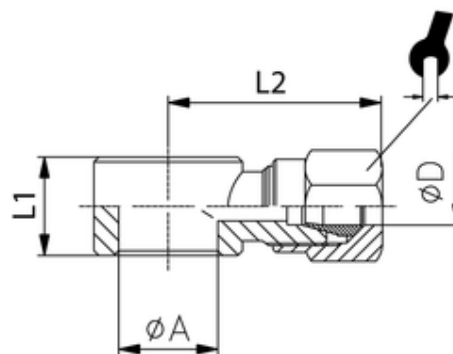

216

Ringstück
Single banjo body

für Hohlverschrauben mit Gewindegröße G
for screws with thread G

| <i>ITV</i> | ϕD | <i>G</i> | ϕA | <i>L1</i> | <i>L2</i> | <i>sw</i> |
|------------|----------|----------|----------|-----------|-----------|-----------|
| 95105 | 8 | G1/4 | 13 | 14,5 | 28 | 14 |