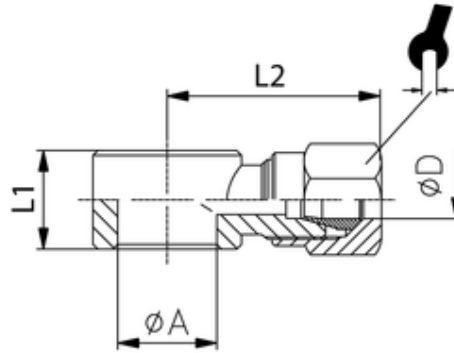

Ringstück  
Single banjo body  
Anello orientabile

ITV	ØD	G	ØA	L1	L2	sw
95105	8	G1/4	13	14,5	28	14

Für Hohlschrauben mit Gewindegröße G.  
For screws with thread G.