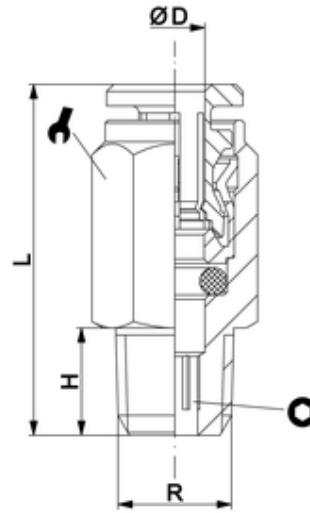

# HDS 01 k

Gerade Einschraubverschraubung kon.  
Straight male adaptor conical  
Diritto maschio conico

ITV	ØD	R	H	L	isw	sw
H010406	4	M6x1	7,5	27,5	2,5	10