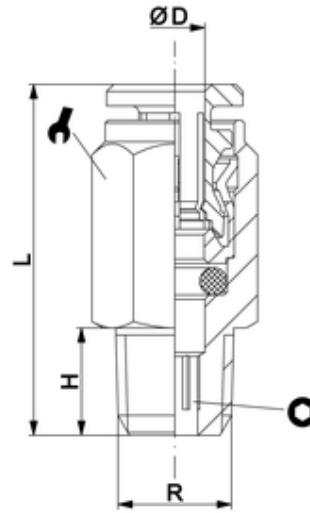

HDS 01 k

Gerade Einschraubverschraubung kon.
Straight male adaptor conical
Diritto maschio conico

ITV	$\varnothing D$	R	H	L	isw	sw
H010408	4	M8x1	7,5	24,5	3	10