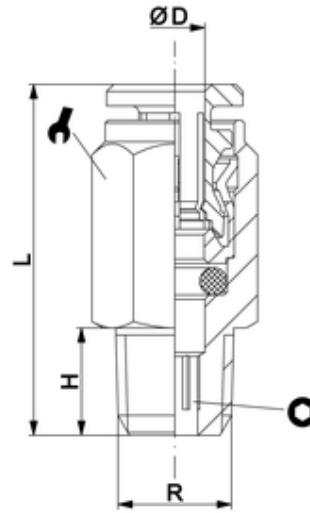

HDS 01 k

Gerade Einschraubverschraubung kon.
Straight male adaptor conical
Diritto maschio conico

ITV	$\varnothing D$	R	H	L	isw	sw
H010410	4	M10x1	7,5	23,5	3	11