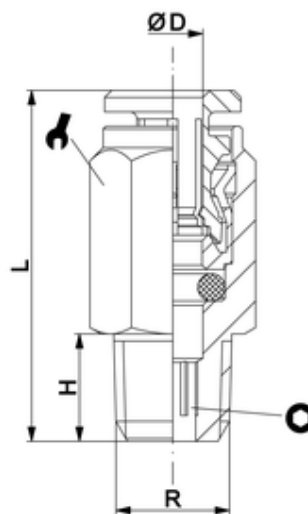

# HDS 01 k

Gerade Einschraubverschraubung kon.  
Straight male adaptor conical  
Diritto maschio conico

ITV	$\varnothing D$	R	H	L	isw	sw
H010418	4	R1/8	8	23	3	10