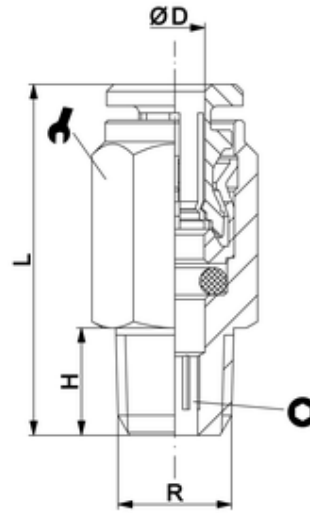

HDS 01 k

Gerade Einschraubverschraubung kon.
Straight male adaptor conical
Diritto maschio conico

ITV	$\varnothing D$	R	H	L	isw	sw
H010606	6	M6x1	7,5	30	2,5	12