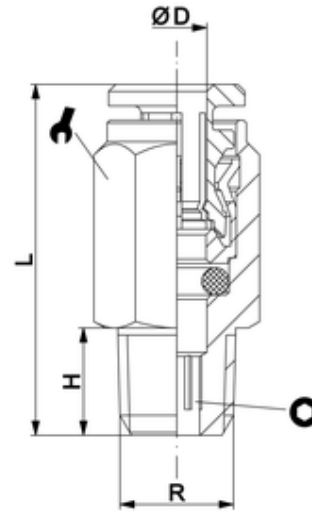

HDS 01 k

Gerade Einschraubverschraubung kon.
Straight male adaptor conical
Diritto maschio conico

ITV	$\varnothing D$	R	H	L	isw	sw
H010608	6	M8x1	7,5	30	4	12