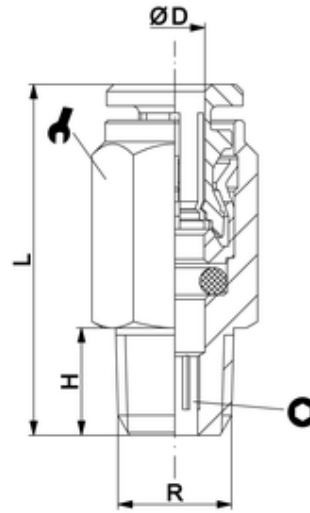

HDS 01 k

Gerade Einschraubverschraubung kon.
Straight male adaptor conical
Diritto maschio conico

ITV	$\varnothing D$	R	H	L	isw	sw
H010610	6	M10x1	7,5	26,5	4	12