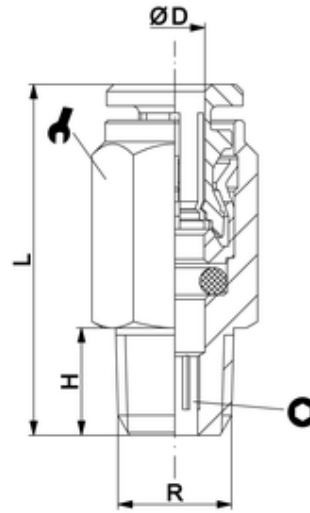

# HDS 01 k

Gerade Einschraubverschraubung kon.  
Straight male adaptor conical  
Diritto maschio conico

ITV	$\varnothing D$	R	H	L	isw	sw
H010614	6	R1/4	11	30	4	14