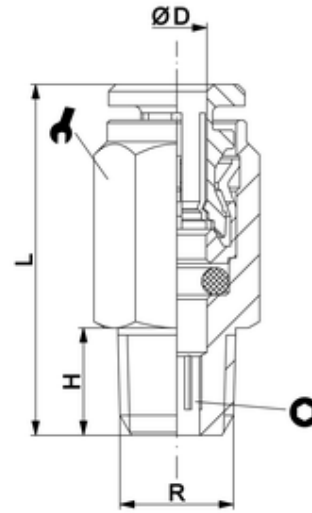

HDS 01 k

Gerade Einschraubverschraubung kon.
Straight male adaptor conical
Diritto maschio conico

ITV	$\varnothing D$	R	H	L	isw	sw
H010618	6	R1/8	8	27	4	12