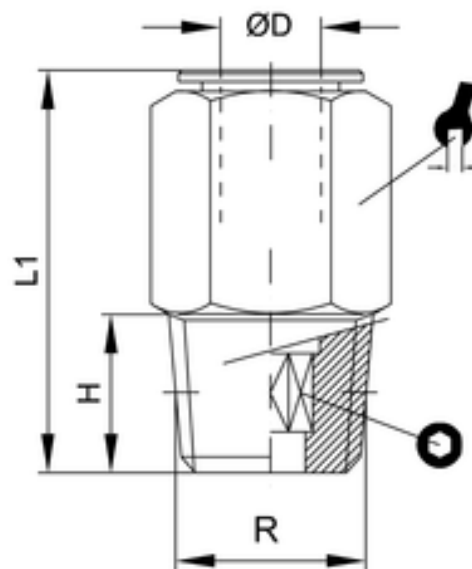

HDX 11

Gerade Einschraubverschraubung kon.
Straight male adaptor conical

Hier der Text für das Datenblatt wenn es keinen Typ-Text gibt.

ITV	ØD	R	H	L1	i _{sw}	sw
H110410	4	M10x1	8	21	3	11