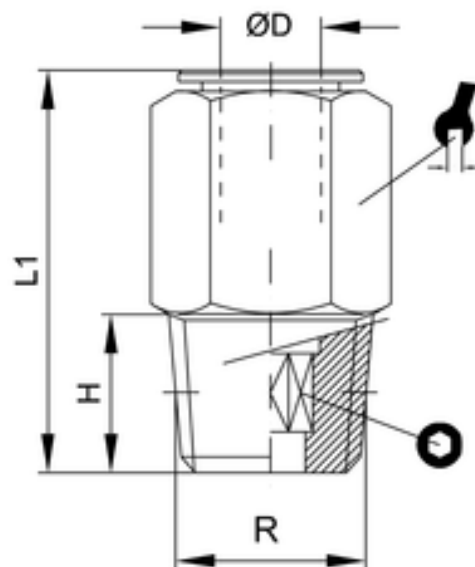

HDX 11

Gerade Einschraubverschraubung kon.
Straight male adaptor conical

Hier der Text für das Datenblatt wenn es keinen Typ-Text gibt.

ITV	ØD	R	H	L1	i _{sw}	sw
H110606	6	M6x1	8	28	2,5	12