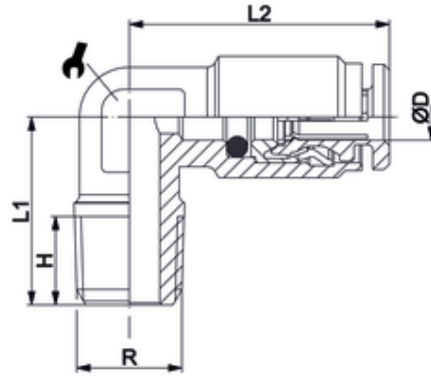

# HDS 019

Winkeleinschraubverschraubung konisch  
Threaded elbow adaptor conical  
Gomito maschio conico fisso

ITV	ØD	R	H	L1	L2	sw
H190406	4	M6x1	7	17	23,5	10