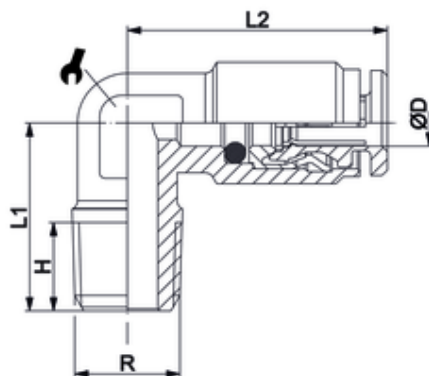

HDS 019

Winkeleinschraubverschraubung konisch
Threaded elbow adaptor conical
Gomito maschio conico fisso

ITV	ØD	R	H	L1	L2	sw
H190408	4	M8x1	7	17	23,5	10