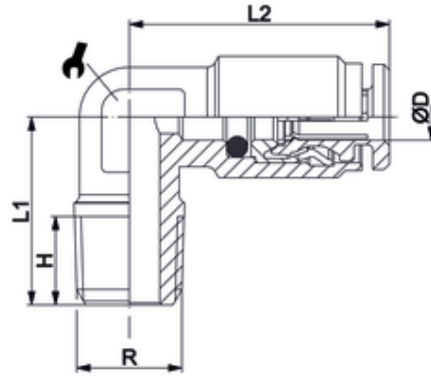

HDS 019

Winkeleinschraubverschraubung konisch
Threaded elbow adaptor conical
Gomito maschio conico fisso

ITV	ØD	R	H	L1	L2	sw
H190410	4	M10x1	7	17	23,5	10