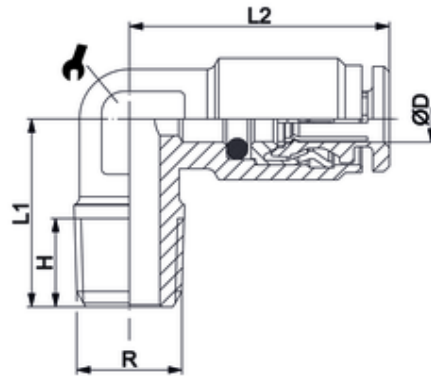

HDS 019

Winkeleinschraubverschraubung konisch
Threaded elbow adaptor conical
Gomito maschio conico fisso

ITV	ØD	R	H	L1	L2	sw
H190418	4	R1/8	8	17	23,5	10