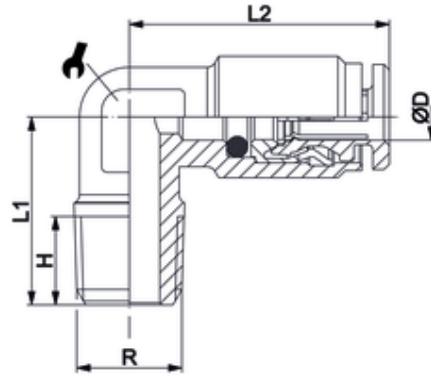

HDS 019

Winkeleinschraubverschraubung konisch
Threaded elbow adaptor conical
Gomito maschio conico fisso

ITV	ØD	R	H	L1	L2	sw
H190606	6	M6x1	7	20	27	11