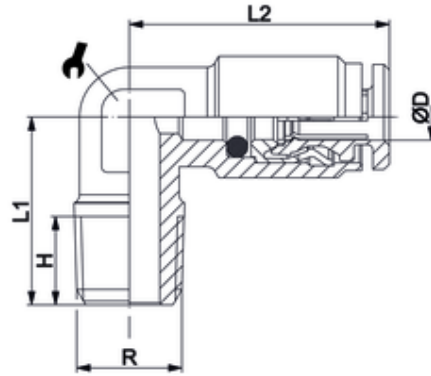

# HDS 019

Winkeleinschraubverschraubung konisch  
Threaded elbow adaptor conical  
Gomito maschio conico fisso

ITV	ØD	R	H	L1	L2	sw
H190608	6	M8x1	7	20	27	11