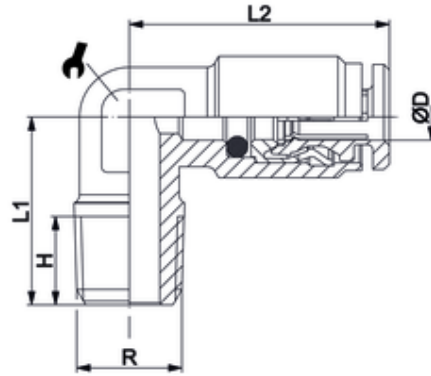

HDS 019

Winkeleinschraubverschraubung konisch
Threaded elbow adaptor conical
Gomito maschio conico fisso

ITV	ØD	R	H	L1	L2	sw
H190610	6	M10x1	7	20	27	11