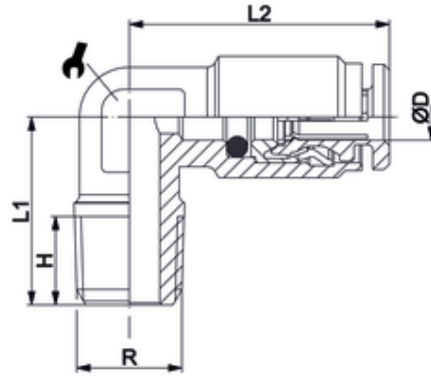

# HDS 019

Winkeleinschraubverschraubung konisch  
Threaded elbow adaptor conical  
Gomito maschio conico fisso

ITV	ØD	R	H	L1	L2	sw
H190618	6	R1/8	8	20	27	11