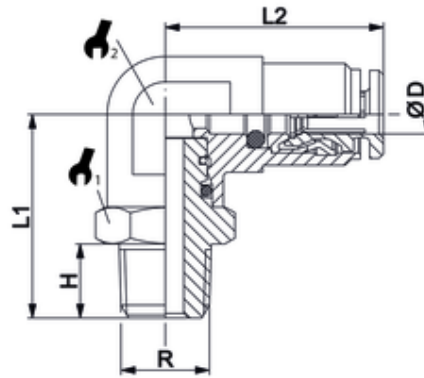

HDS 022 k

Winkeleinschraubverschraubung drehbar kon.
Rotary elbow male adaptor con.
Asta maschio conico con anello singolo, girevole 360°

ITV	ØD	R	H	L1	L2	sw1	sw2
H220406	4	M6x1	7,5	21,5	24	13	13